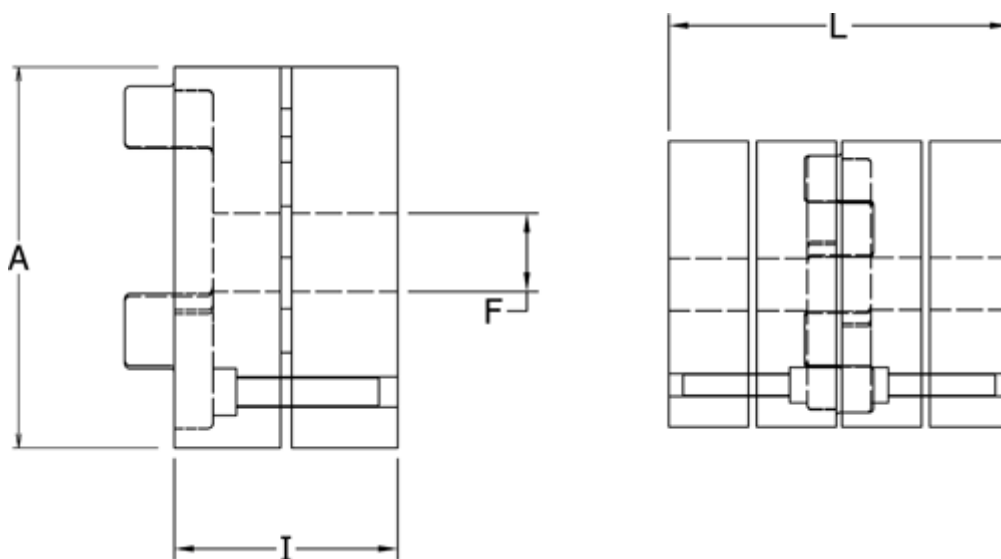

Varenummer: 3335038A028  
Beskrivelse: Spændenav Klonex ES 38/45  
ALU Aluminium, Boring 28H7 mm

## Mål

A = 80  
F = 28  
I = 45.0  
L = 114  
t = M6